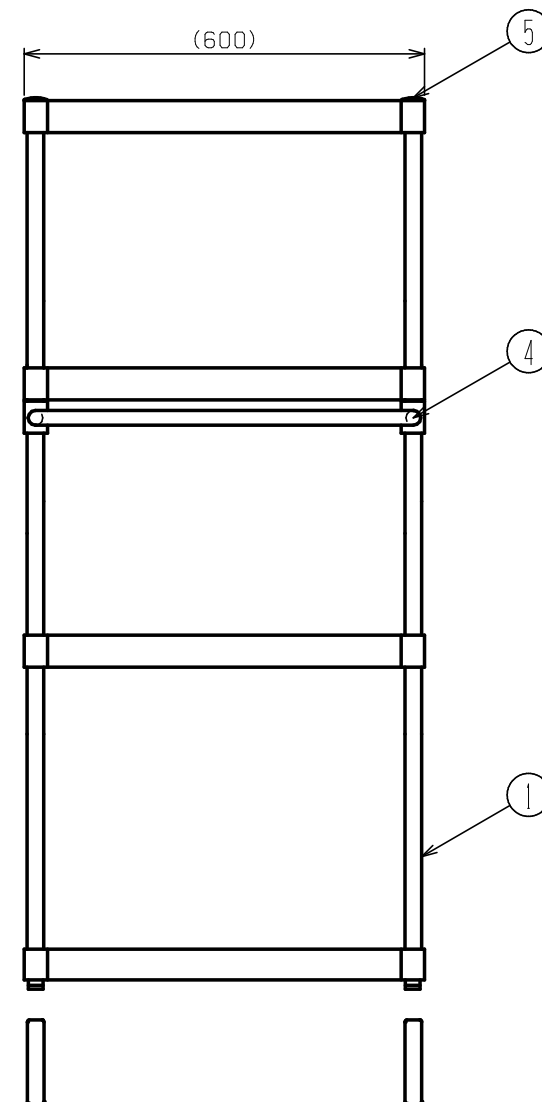

符号	日付	変更内容
△		
△		
△		

棚板ハ50ミリピッチデ高さ調整可能

品番	
サカエグリーン塗装	サカエホワイトアイボリー塗装
PSR-12154	PSR-12154I

均等耐荷重：400kg

5	支柱キャップ	4	ABS	黒色
4	取手	1		クロムメッキ
3-2	自在キャスター (S無)	2	U-I/SJT-125W-P	M20XP2.5
3-1	自在キャスター (S付)	2	U-I/SJT-125WS-PM	M20XP2.5
2	棚板	4		
1	支柱	4		クロムメッキ

品番	部品名	1台分数量	材質	備考
作成	2008.12.29	3角法	名	ニュー・パ・ルゴン(標準タイプ) PSR-12154・PSR-12154I
承認	設計	製図		
		西	1:8	称
			図番	葉番

外観図