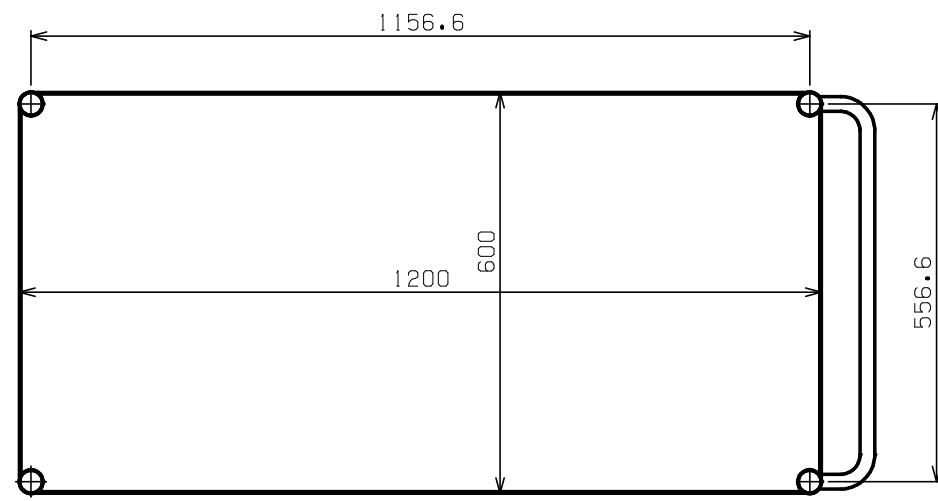

符号	日付	変更内容
△		
△		
△		

棚板ハ50ミリピッチデ高さ調整可能

品番	
サカエグリーン塗装	サカエホワイトアイボリー塗装
PSR-12154	PSR-12154I

均等耐荷重：400kg

5	支柱キャップ	4	ABS	黒色
4	取手	1		クロムメッキ
3-2	自在キャスター (S無)	2	U-I/SJT-125W-P	M20XP2.5
3-1	自在キャスター (S付)	2	U-I/SJT-125WS-PM	M20XP2.5
2	棚板	4		
1	支柱	4		クロムメッキ

品番	部品名	1台分数量	材質	備考
作成	2008.12.29	3角法	名	ニュー・パ・ルゴン(標準タイプ) PSR-12154・PSR-12154I
承認	設計	製図		
		西	1:8	称
			図番	葉番

外観図