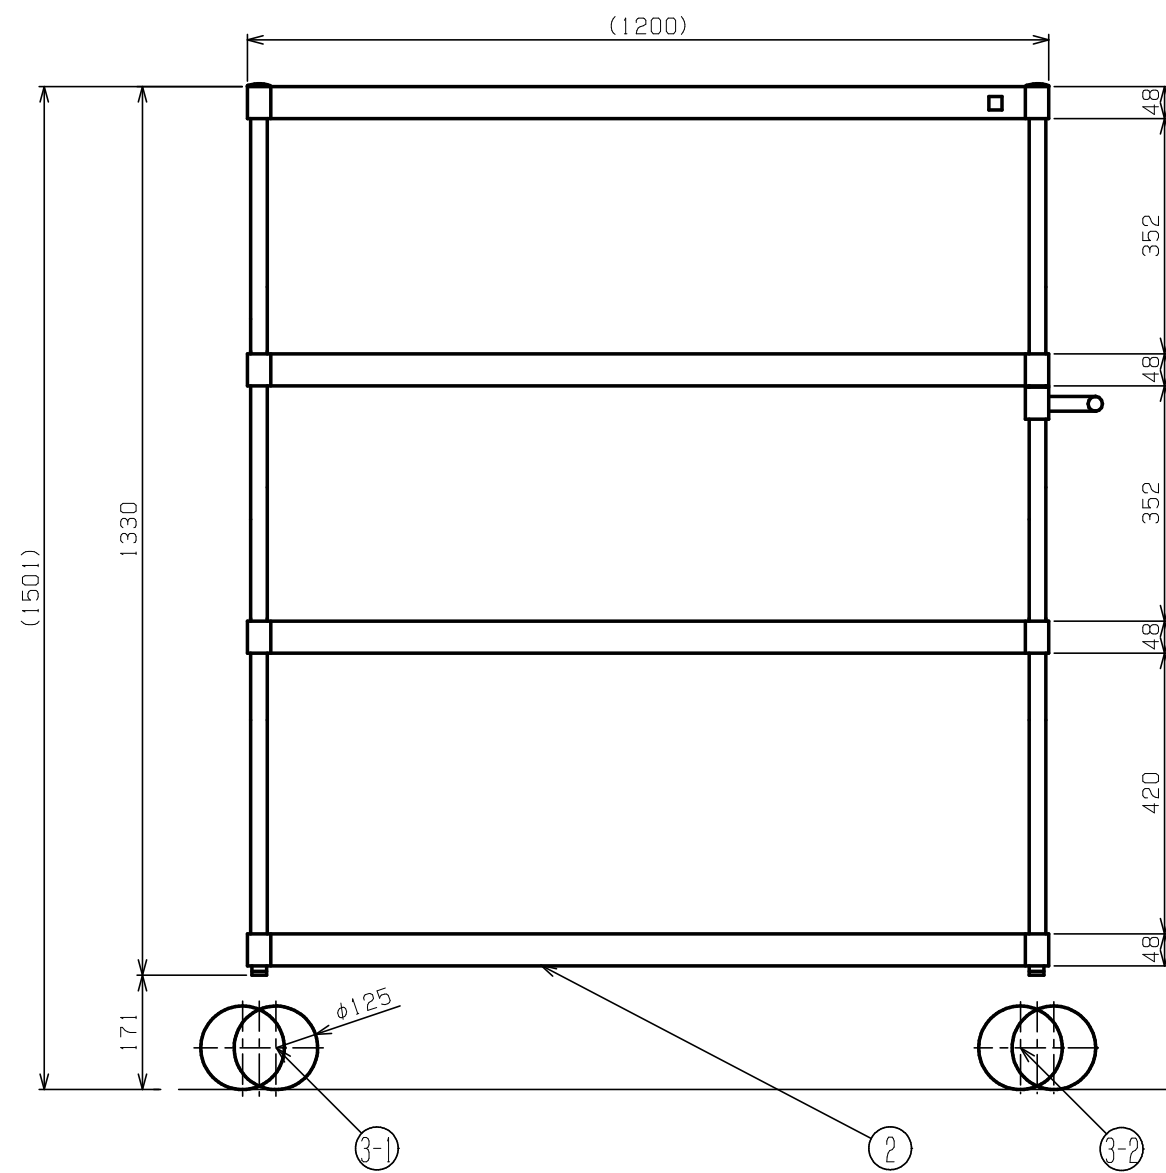

符号	日付	変更内容
△		
△		
△		

棚板ハ50ミリピッチデ高さ調整可能

品番	
サカエグリーン塗装	サカエホワイトアイボリー塗装
PSR-12154	PSR-12154I

均等耐荷重：400kg

5	支柱キャップ	4	ABS	黒色
4	取手	1		クロムメッキ
3-2	自在キャスター (S無)	2	U-I/SJT-125W-P	M20XP2.5
3-1	自在キャスター (S付)	2	U-I/SJT-125WS-PM	M20XP2.5
2	棚板	4		
1	支柱	4		クロムメッキ

品番	部品名	1台分数量	材質	備考
作成	2008.12.29	3角法	名	ニュー・パ・ルゴン(標準タイプ) PSR-12154・PSR-12154I
承認	設計	製図		
		西	1:8	称
			図番	葉番

外観図