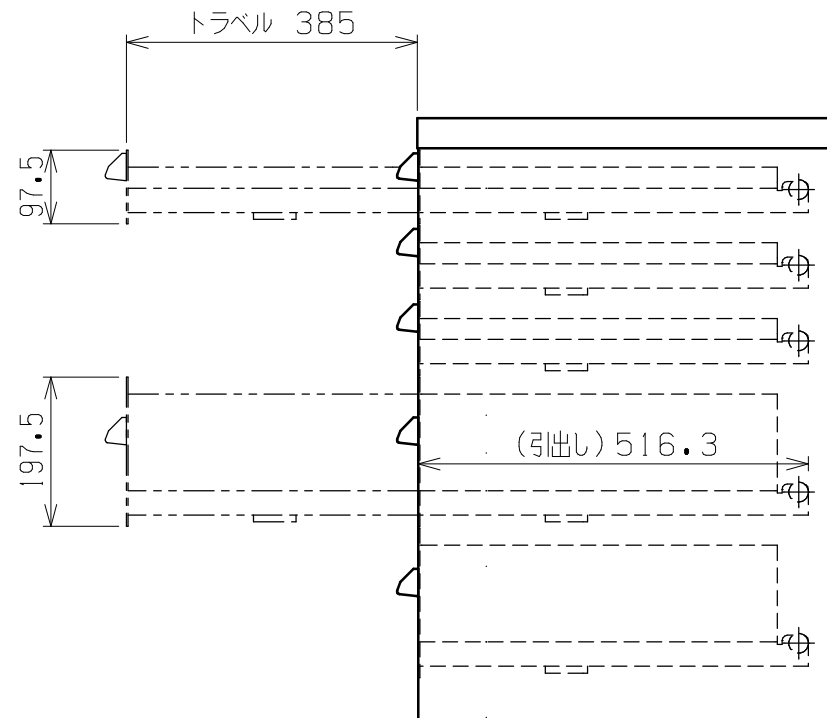

符号	日付	変更内容
△		
△		
△		

本体サイズ	仕切仕様	塗装色	品番
W880×D550×H800	タテ仕切板仕様	グリーングレー	SKV8-851ANG
W880×D550×H800	ヨコ仕切板仕様	グリーングレー	SKV8-851BNG

- ・タテ仕切板仕様  
引出し各段 パーティション3枚、デバイダー8枚付属
- ・ヨコ仕切板仕様  
引出し各段 パーティション2枚、デバイダー9枚付属

引出し全サイズ共通 ラッチ機構内蔵  
引出し率 70%  
均等耐荷重(引出し1段当たり) : 100kg

6	施錠部	1		
5	欠番			
4	引出し H200	2		
3	欠番			
2	引出し H100	3		
1	本体	1		

品番	部品名	1台分数量	材質	備考
作成	H24.10.17	3角法	名	重量キャビネット SKV8
承認	設計	製図		SKV8-851A(B)NG
		西		1/10
図番			葉番	