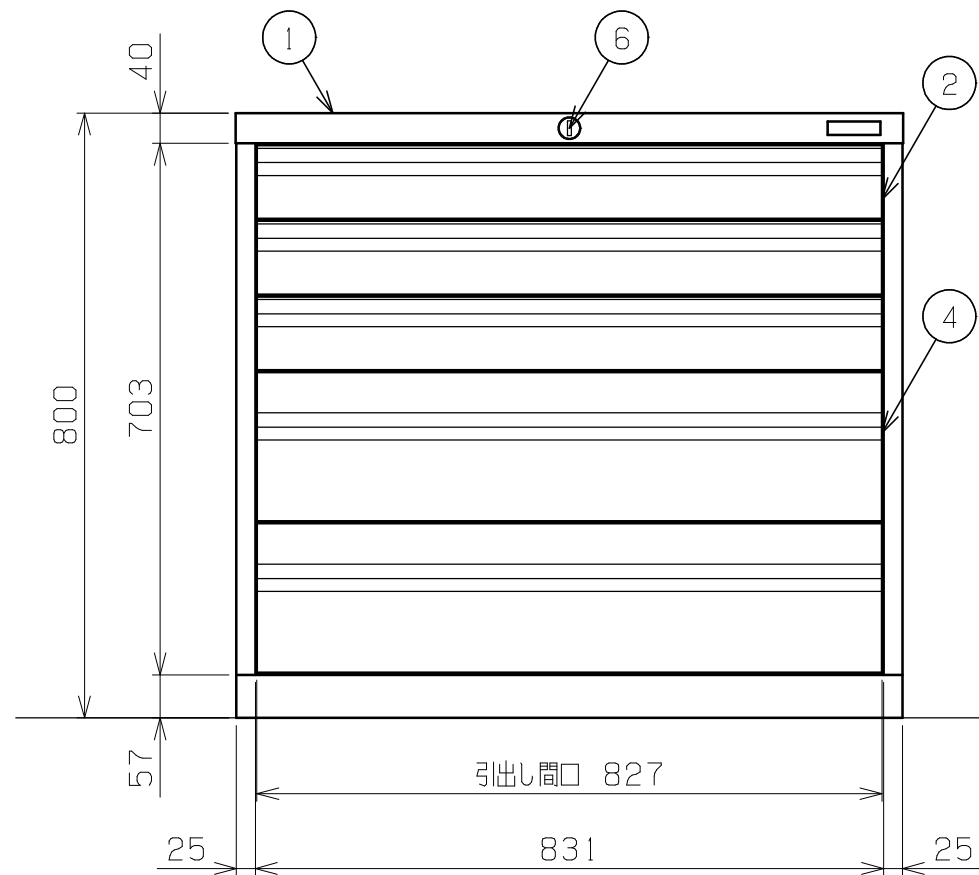

符号	日付	変更内容
△		
△		
△		

本体サイズ	仕切仕様	塗装色	品番
W880×D550×H800	タテ仕切板仕様	グリーングレー	SKV8-851ANG
W880×D550×H800	ヨコ仕切板仕様	グリーングレー	SKV8-851BNG

- ・タテ仕切板仕様  
引出し各段 パーティション3枚、デバイダー8枚付属
- ・ヨコ仕切板仕様  
引出し各段 パーティション2枚、デバイダー9枚付属

引出し全サイズ共通 ラッチ機構内蔵  
引出し率 70%  
均等耐荷重(引出し1段当たり) : 100kg

6	施錠部	1		
5	欠番			
4	引出し H200	2		
3	欠番			
2	引出し H100	3		
1	本体	1		

品番	部品名	1台分数量	材質	備考
作成	H24.10.17	3角法	名	重量キャビネット SKV8
承認	設計	製図		SKV8-851A(B)NG
		西		1/10
図番			葉番	