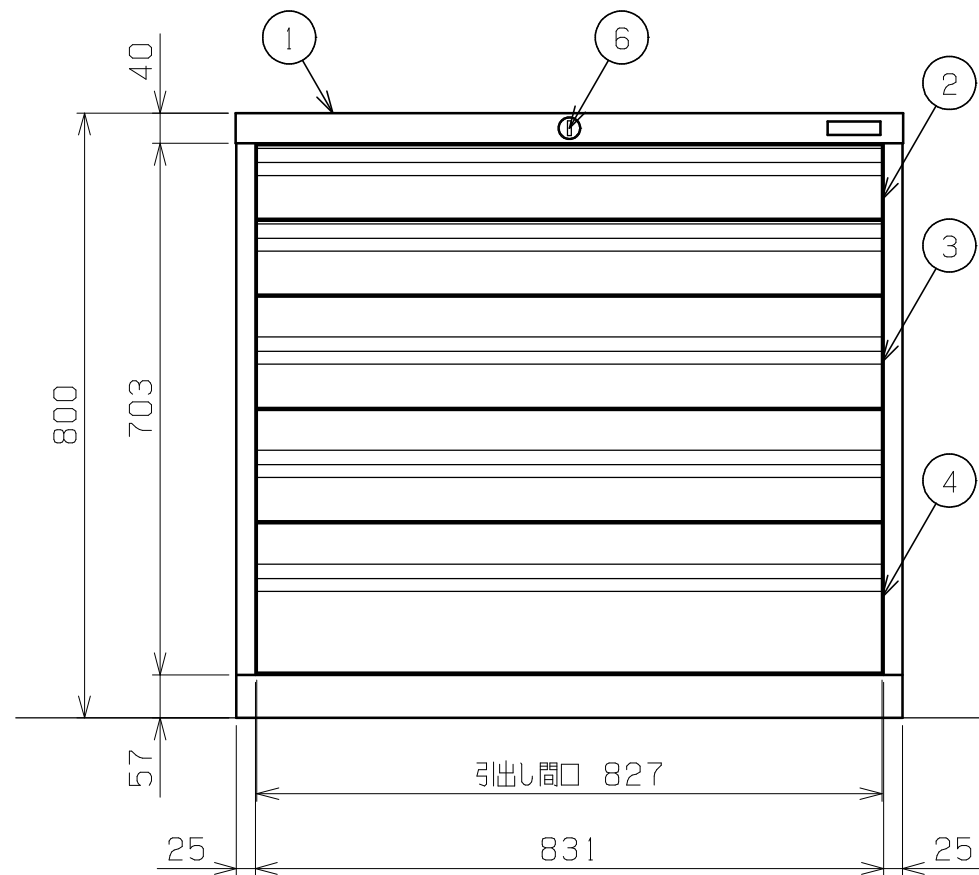

符号	日付	変更内容
△		
△		
△		

本体サイズ	仕切仕様	塗装色	品番
W880×D550×H800	タテ仕切板仕様	グリーングレー	SKV8-853ANG
W880×D550×H800	ヨコ仕切板仕様	グリーングレー	SKV8-853BNG

- ・タテ仕切板仕様  
引出し各段 パーティション3枚、デバイダー8枚付属
- ・ヨコ仕切板仕様  
引出し各段 パーティション2枚、デバイダー9枚付属

引出し全サイズ共通 ラッチ機構内蔵  
引出し率 70%  
均等耐荷重(引出し1段あたり) : 100kg

6	施錠部	1		
5	欠番			
4	引出し H200	1		
3	引出し H150	2		
2	引出し H100	2		
1	本体	1		

品番	部品名	1台分数量	材質	備考
作成	H24.10.17	3角法	名	重量キャビネット SKV8
承認	設計	製図		SKV8-853A(B)NG
		西		1/10
			図番	葉番