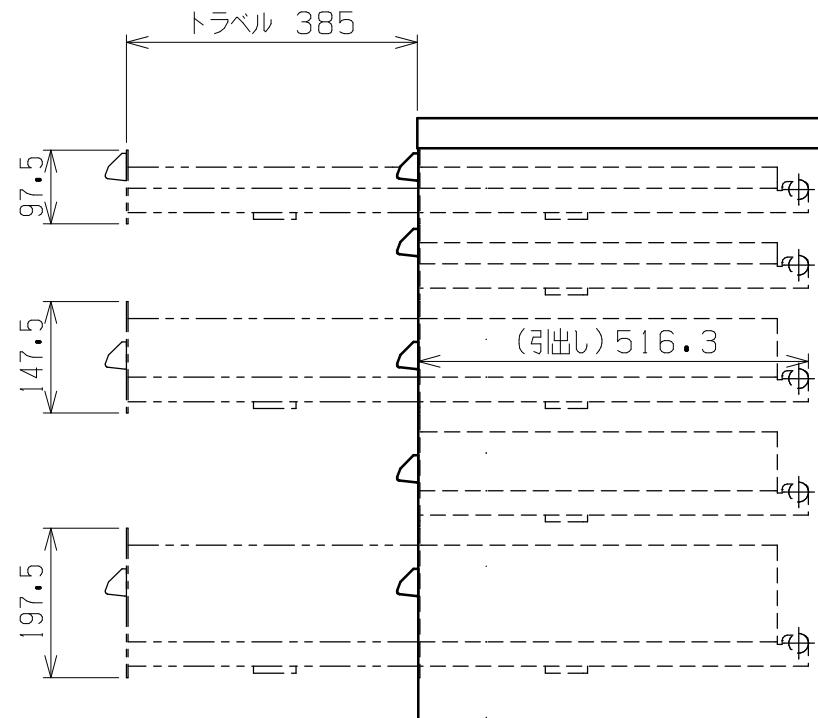

符号	日付	変更内容
△		
△		
△		

本体サイズ	仕切仕様	塗装色	品番
W880×D550×H800	タテ仕切板仕様	グリーングレー	SKV8-853ANG
W880×D550×H800	ヨコ仕切板仕様	グリーングレー	SKV8-853BNG

- ・タテ仕切板仕様  
引出し各段 パーティション3枚、デバイダー8枚付属
- ・ヨコ仕切板仕様  
引出し各段 パーティション2枚、デバイダー9枚付属

引出し全サイズ共通 ラッチ機構内蔵  
引出し率 70%  
均等耐荷重(引出し1段あたり) : 100kg

6	施錠部	1		
5	欠番			
4	引出し H200	1		
3	引出し H150	2		
2	引出し H100	2		
1	本体	1		

品番	部品名	1台分数量	材質	備考
作成	H24.10.17	3角法	名	重量キャビネット SKV8
承認	設計	製図		SKV8-853A(B)NG
		西		1/10
			図番	葉番